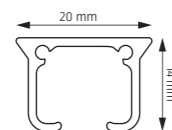

AI SZYNA ALUMINIOWA
ALUMINIUM RAIL