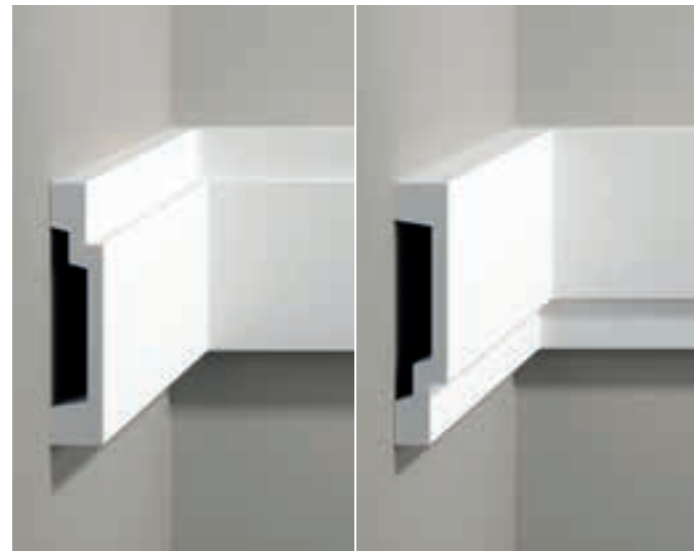

LNG-21 / LNG-21F

LISTWA NAŚCIENNA GŁADKA 2400 mm / 2350 mm
SMOOTH WALL-MOUNTED MOULDING 2400 mm / 2350 mm

LNG-22

LISTWA NAŚCIENNA GŁADKA 2400 mm
SMOOTH WALL-MOUNTED MOULDING 2400 mm

LNG-23

LISTWA NAŚCIENNA GŁADKA 2400 mm
SMOOTH WALL-MOUNTED MOULDING 2400 mm