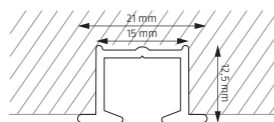

Dostępne kolory
Available colours

biały/ white
RAL 9016

biały/ white
RAL 9016

PS SZYNA PODTYKOWA DO ZABUDOWY
RECESS TRACK FLUSH-MOUNTED ALUMINUM RAIL

AI SZYNA ALUMINIOWA
ALUMINUM RAIL

SYMBOL	DŁUGOŚĆ SZYNY TRACK LENGTH (CM)	ZASŁEPKA SZYNY + STOPER TWIST AND STOP CAP	AGRAFKA/ ŻABKA SHIRRTAPE CARRIER/ CLIP WITH GLIDER	ŁĄCZNIK CONNECTOR
PS-100	100	1	13	-
PS-150	150	1	19	-
PS-200	200	1	25	-
PS-250	250	1	32	-
PS-300	300	1	38	-
PS-350	350/2	1	44	1
PS-400	400/2	1	50	1
PS-500	500/2	1	63	1
PS-600	600/2	1	75	1