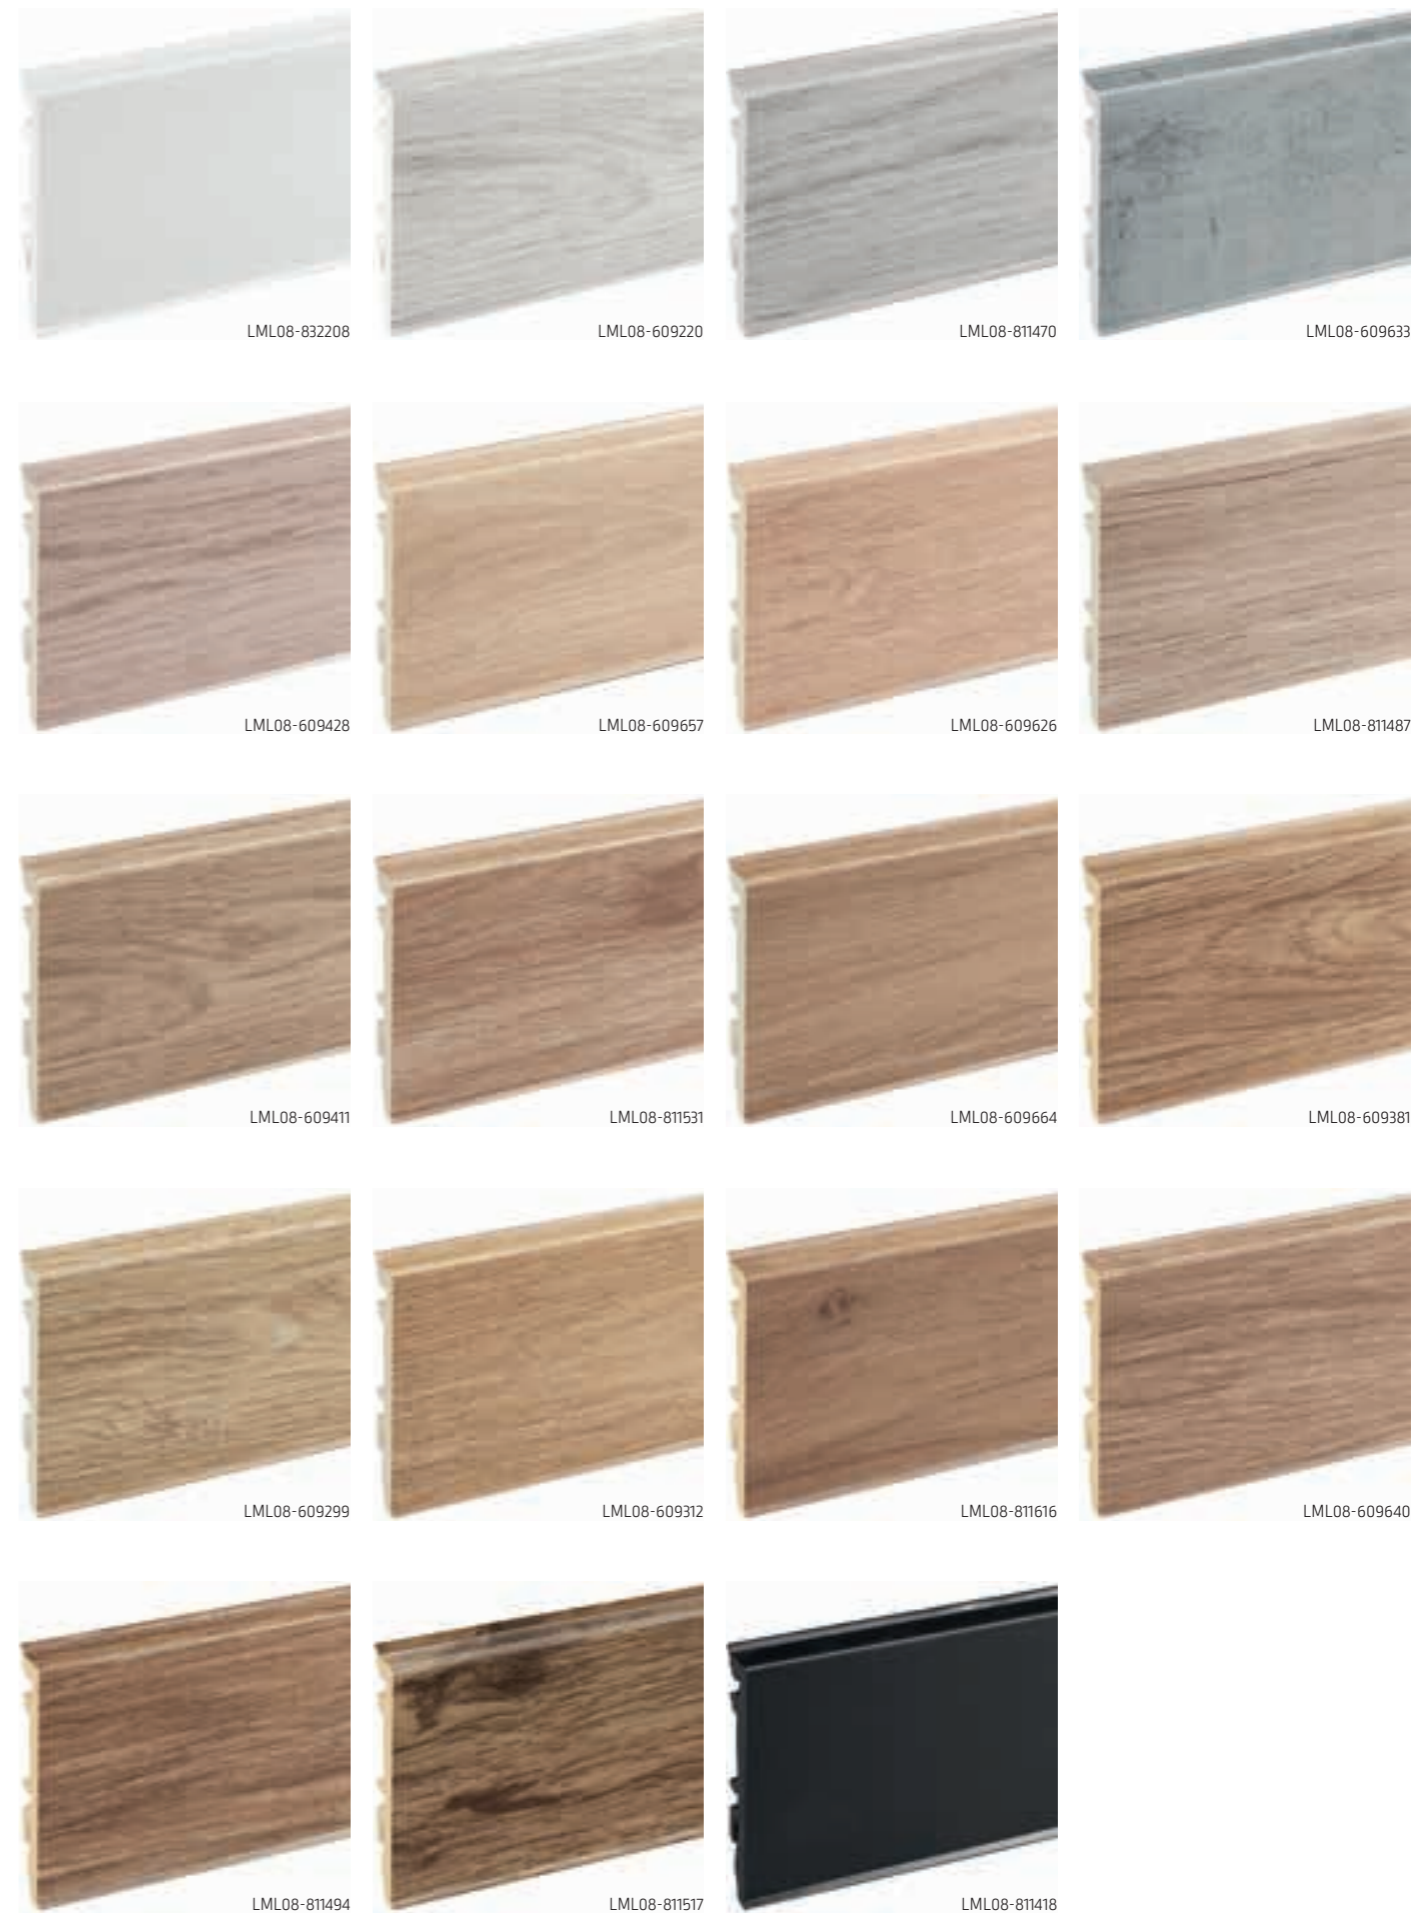

MONTAŻ NA KLEJ LUB UCHWYT
MOUNTING ON GLUE OR CARRIER

LMDF-08M

LMDF-08MC

MASTER LINE®

LISTWA PRZYPODŁOGOWA 220 cm
CSKIRTING BOARD 220 cm

MASTER LINE® 8

Listwy odporne na wilgoć
Resistant to humidity

Dwie elastyczne uszczelki dostosowują się do nierówności ściany i podłogi, uszczelniając listwę.
Two flexible soft edges conform to wall and floor irregularities, sealing the connection.