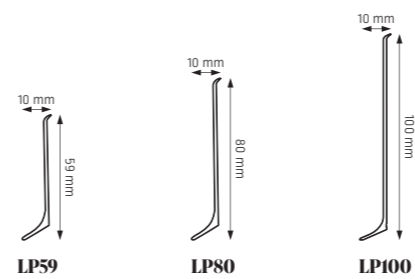

Opcje / Options

LPC-40M MAŁOWANA
PAINTED

LP59 / LP80 / LP100

COKŁOWA LISTWA ALUMINIOWA 2500 mm
ALUMINUM SOCKLE PLINTH 2500 mm

LP59 / LP80 / LP100

AKCESORIA PVC / PVC ACCESSORIES

Aluminium anodowane / Anodized aluminum