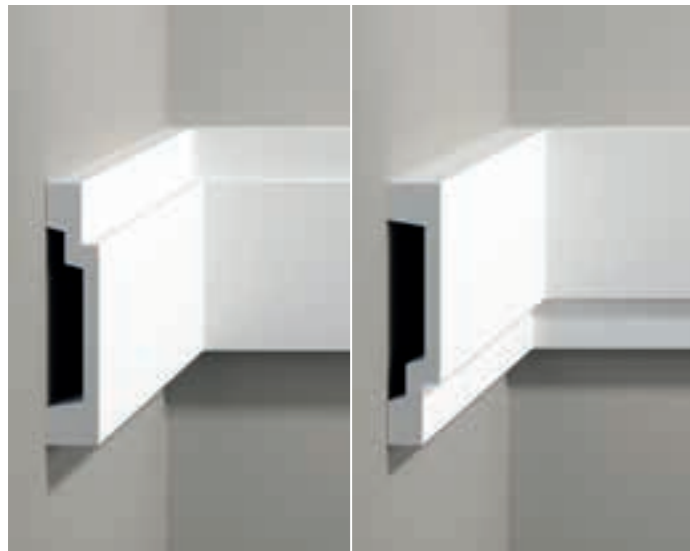

LNG-22

LISTWA NAŚCIENNA GŁADKA 2400 mm
SMOOTH WALL-MOUNTED MOULDING 2400 mm

LNG-23

LISTWA NAŚCIENNA GŁADKA 2400 mm
SMOOTH WALL-MOUNTED MOULDING 2400 mm