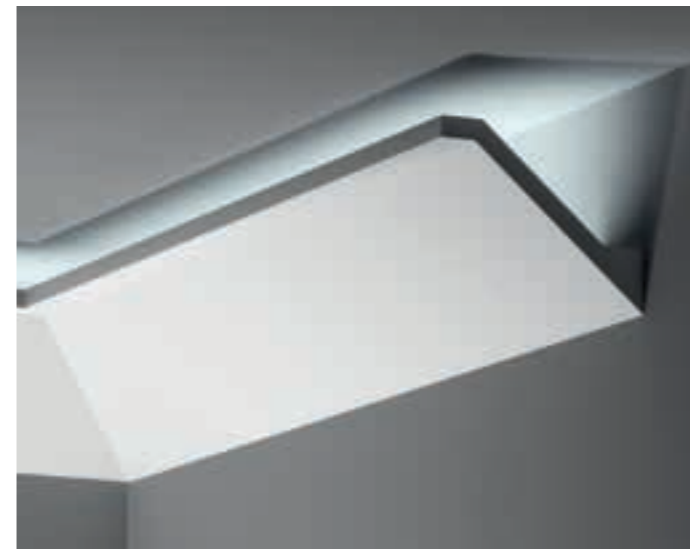

LGG-41

LISTWA GZYMSOWA GŁADKA 2400 mm
SMOOTH CORNICE MOULDING 2400 mm

LGG-50

LISTWA GZYMSOWA GŁADKA 2400 mm
SMOOTH CORNICE MOULDING 2400 mm

LOC-07

LISTWA OŚWIETLENIOWA 2440 mm
LIGHTING 2440 mm

LGG-14

LISTWA OŚWIETLENIOWA 2440 mm
LIGHTING 2440 mm