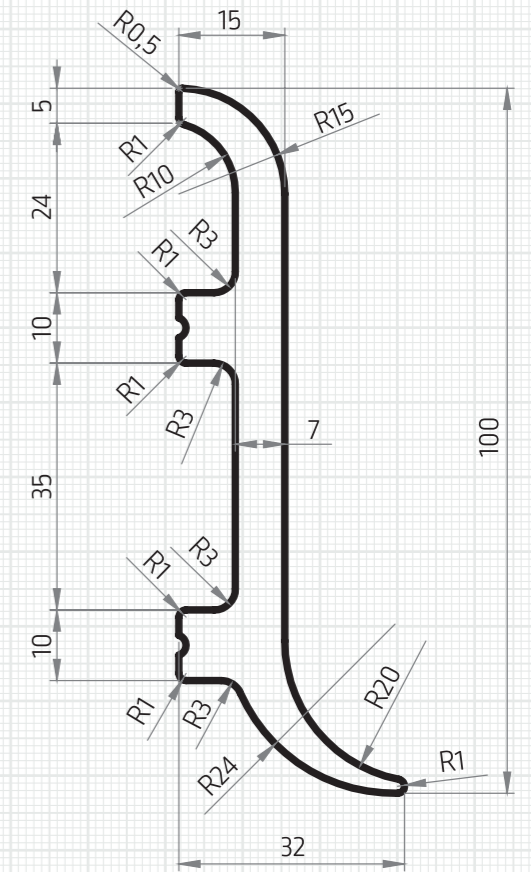

LPC-40

L=2440 mm

Opcje / Options

LPC-40M MAŁOWANA
PAINTED