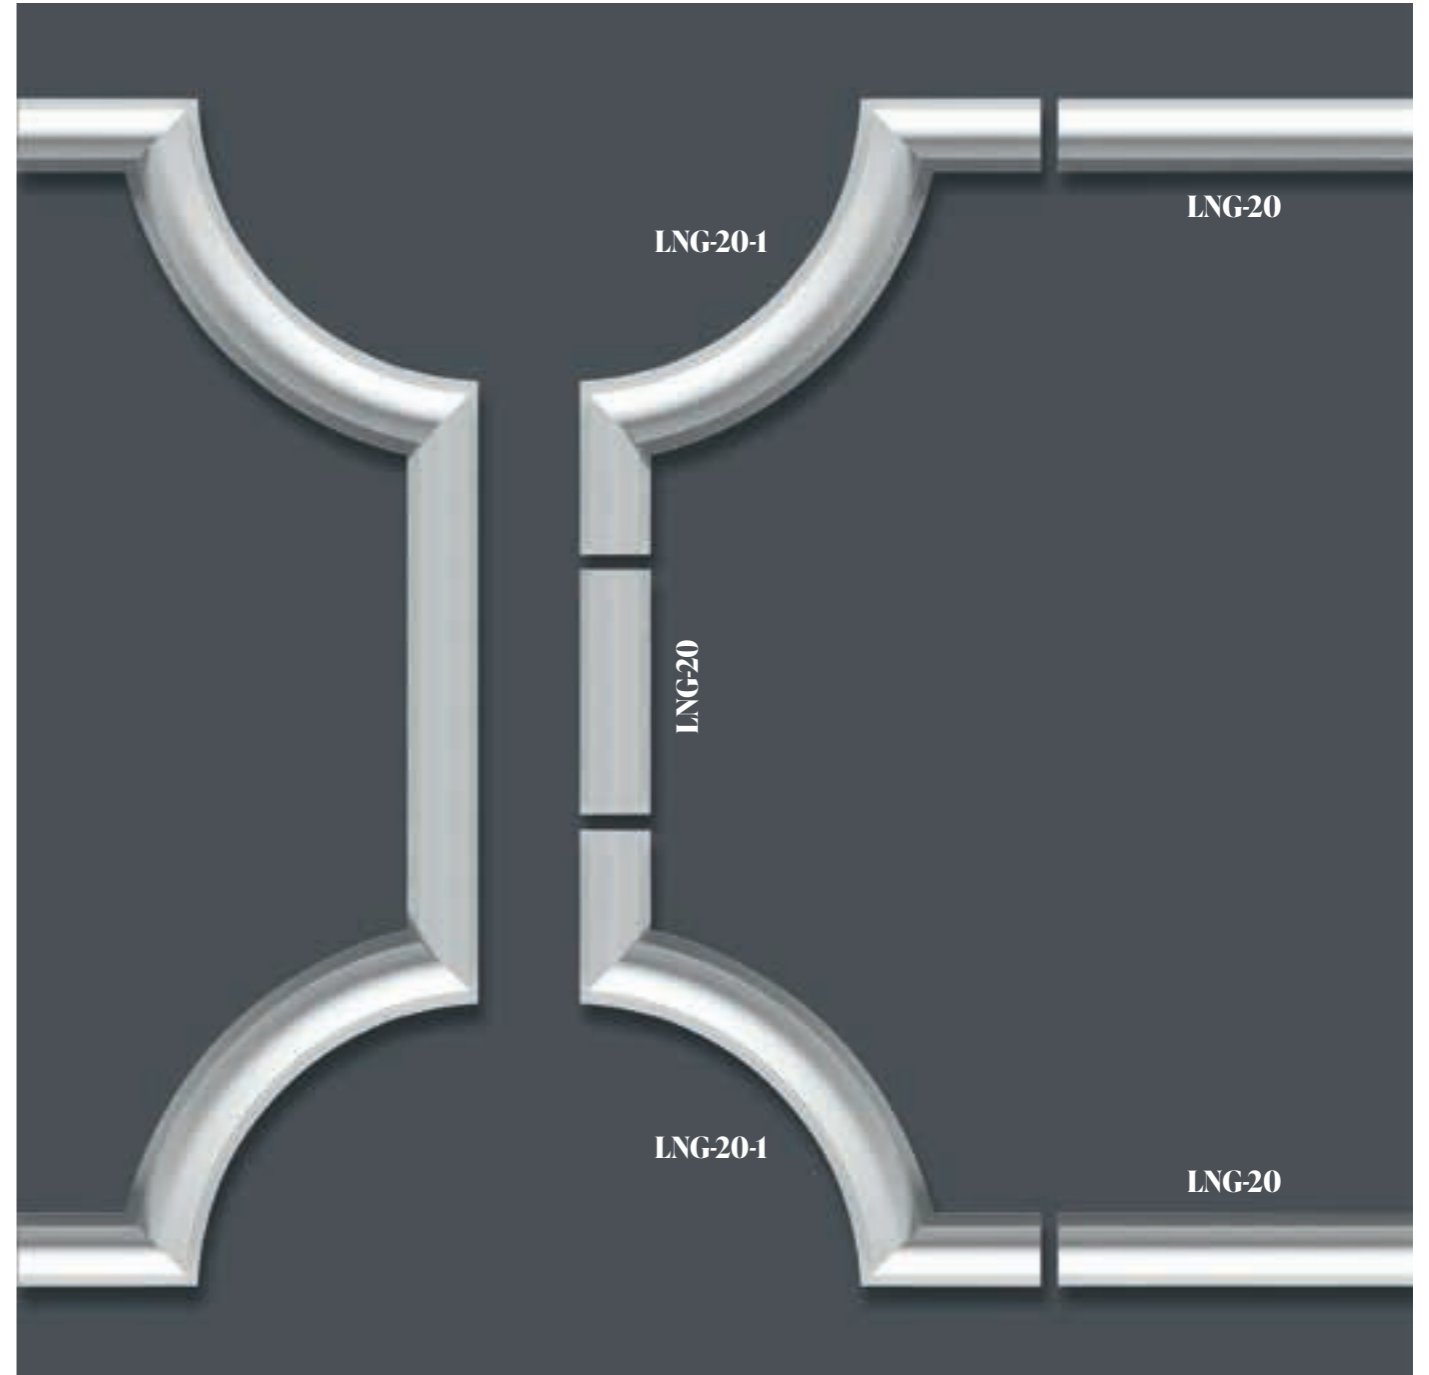

LNG-19 / LNG-19F

LISTWA NAŚCIENNA GŁADKA 2400 mm / 2350 mm
SMOOTH WALL-MOUNTED MOULDING 2400 mm / 2350 mm

LNG-20 / LNG-20F

LISTWA NAŚCIENNA GŁADKA 2400 mm / 2350 mm
SMOOTH WALL-MOUNTED MOULDING 2400 mm / 2350 mm

LNG-25

LISTWA NAŚCIENNA GŁADKA 2400 mm
SMOOTH WALL-MOUNTED MOULDING 2400 mm

LNG-20-1

NAROŻNIK NAŚCIENNY GŁADKI 130 x 130 x 16 mm
SMOOTH WALL CORNER MOULDING 130 x 130 x 16 mm

LNG-21 / LNG-21F

LISTWA NAŚCIENNA GŁADKA 2400 mm / 2350 mm
SMOOTH WALL-MOUNTED MOULDING 2400 mm / 2350 mm

LNG-22

LISTWA NAŚCIENNA GŁADKA 2400 mm
SMOOTH WALL-MOUNTED MOULDING 2400 mm

LNG-23

LISTWA NAŚCIENNA GŁADKA 2400 mm
SMOOTH WALL-MOUNTED MOULDING 2400 mm

LNG-24

LISTWA NAŚCIENNA GŁADKA 2400 mm
SMOOTH WALL-MOUNTED MOULDING 2400 mm