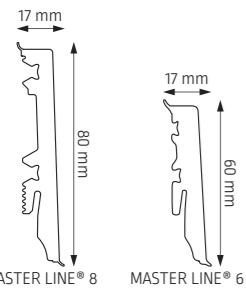

MONTAŻ NA KLEJ LUB UCHWYT
MOUNTING ON GLUE OR CARRIER

LMDF-08M

LMDF-08MC

MASTER LINE®

LISTWA PRZYPODŁOGOWA 220 cm
CSKIRTING BOARD 220 cm

MASTER LINE® 8

Listwy odporne na wilgoć
Resistant to humidity

Dwie elastyczne uszczelki dostosowują się do nierówności ściany i podłogi, uszczelniając listwę.
Two flexible soft edges conform to wall and floor irregularities, sealing the connection.