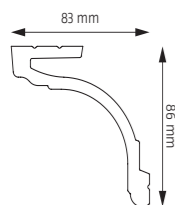

Opcje / Options

LK-04M

MALOWANA
PAINTED

84

LK-05 LISTWA KARNISZOWA 244/ 300 cm
CURTAIN MASKING 244/ 300 cm

Listwa maskująca karnisz posiadająca kanał do zamontowania profilu w którym montuje się taśmę oświetleniową LED. Wykonana z polistyrenu kolor biały z możliwością pomalowania na dowolny kolor. Listwa lekka, odporna na wilgoć, niepalna, odporna na zmywanie, oraz nietoksyczna.