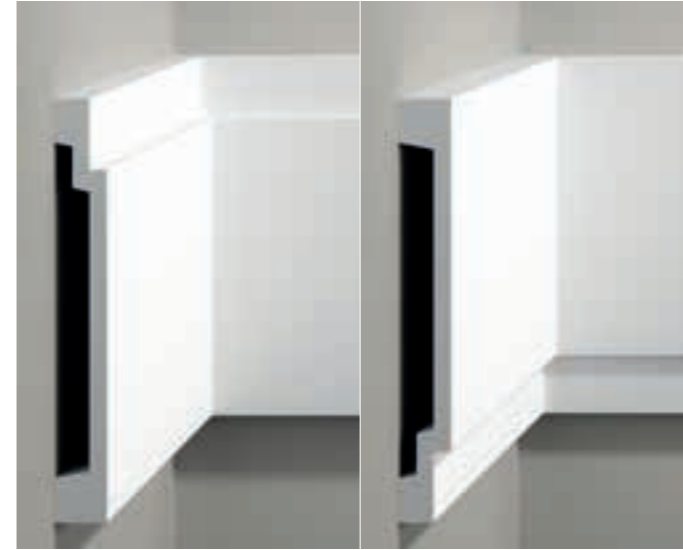

LNG-25

LISTWA NAŚCIENNA GŁADKA 2400 mm
SMOOTH WALL-MOUNTED MOULDING 2400 mm