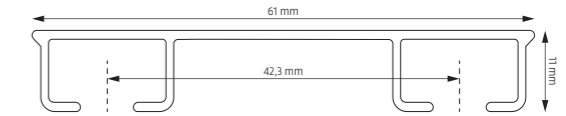

Dostępne kolory
Available colours

biały/ white
RAL 9016

CHI I SZYNA POJEDYNCZA
SINGLE ALUMINUM RAIL

AI SZYNA ALUMINIOWA
ALUMINUM RAIL

CHI II SZYNA PODWÓJNA
DOUBLE ALUMINUM RAIL

SYMBOL	DŁUGOŚĆ SZYNY TRACK LENGHT (CM)	STOPER STOPPER	ZASŁEPKA SZYNY END CAP	AGRAFKA GLIDER WITH HOOK	KOŁEK Z WKRĘTEM DOWEL WITH SCREW	ŁĄCZNIK CONNECTOR
CHI I-150	150	2	2	15	3	-
CHI I-200	200	2	2	20	4	-
CHI I-250	250	2	2	25	5	-
CHI I-300	300	2	2	30	6	-
CHI I-350	350/2	2	2	35	7	1
CHI I-400	400/2	2	2	40	8	1
CHI II-150	150	4	2	30	3	-
CHI II-200	200	4	2	40	4	-
CHI II-250	250	4	2	50	5	-
CHI II-300	300	4	2	60	6	-
CHI II-350	350/2	4	2	70	7	2
CHI II-400	400/2	4	2	80	8	2