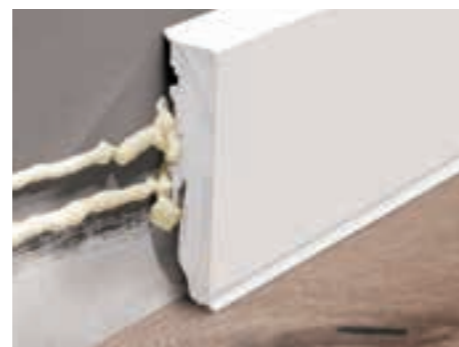

MONTAŻ NA KLEJ LUB UCHWYT
MOUNTING ON GLUE OR CARRIER

LMDF-08M

LMDF-08MC

MASTER LINE®

LISTWA PRZYPODŁOGOWA 220 cm
CSKIRTING BOARD 220 cm

MASTER LINE® 8

Listwy odporne na wilgoć
Resistant to humidity

Dwie elastyczne uszczelki dostosowują się do nierówności ściany i podłogi, uszczelniając listwę.
Two flexible soft edges conform to wall and floor irregularities, sealing the connection.

Aksesoria systemowe
Integrated accessories

Montaż listwy na klips
Assembly on a clip

Montaż listwy na klips z podkładką dystansową
Assembly on a clip with spacer

Montaż listwy na klej
Assembly on glue

MASTER LINE® 6