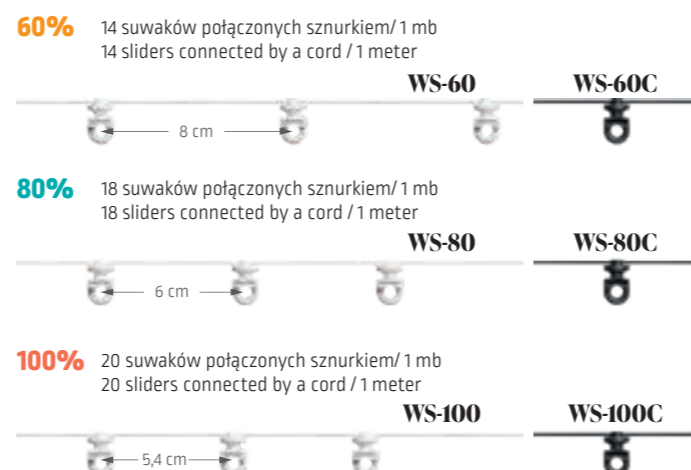

EASYWAVE SQUARE

Za równomierne odstępy pomiędzy fałdami odpowiadają specjalne kwadratowe suwaki z oczkiem trwale zamocowane w wybranych odstępach na sznurku.

The even spacing between the pleats is ensured by special square sliders with an eyelet, permanently fixed at selected intervals on the cord.