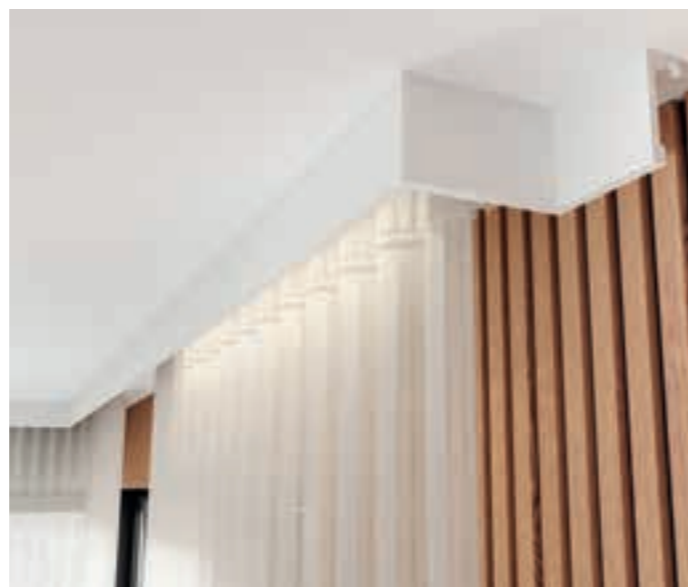

Opcje / Options

LK-01M

MALOWANA
PAINTED

Creativa
by Cezar