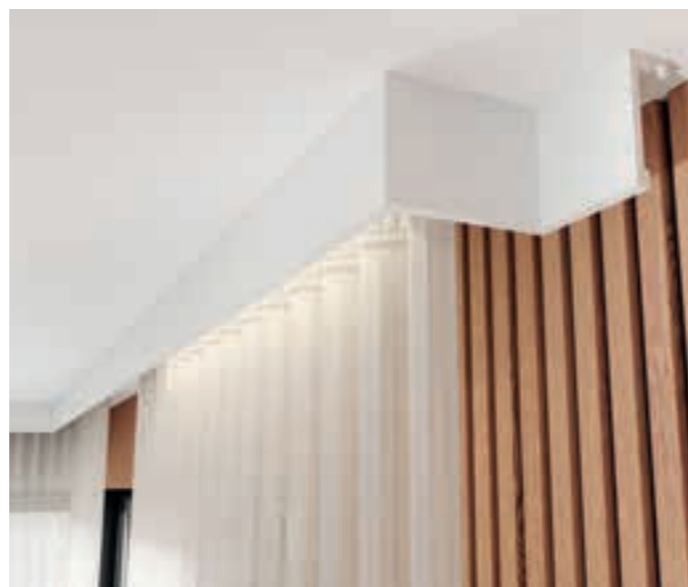

Opcje / Options

LK-03M

MALOWANA
PAINTED

Creativa
by Cezar