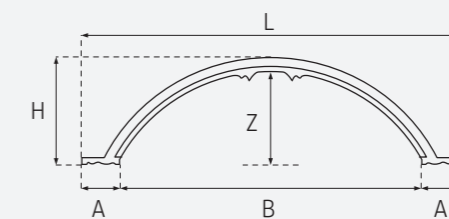

R-03

775 x 510 mm / H 40 mm

R-32

940 x 660 mm / H 35 mm

R-04

L	H	Z	A	A
ø 684 mm	100 mm	80 mm	57 mm	ø 570 mm

DEKORACJE ŚCIENNE

WALL ORNAMENTS