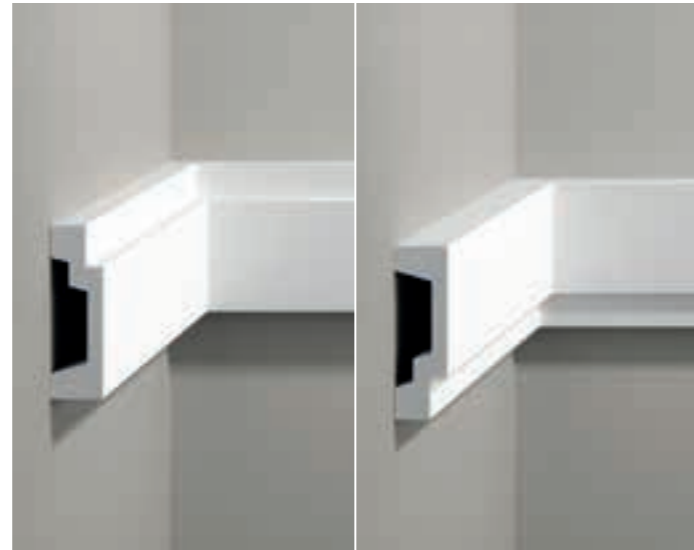

LNG-19 / LNG-19F

LISTWA NAŚCIENNA GŁADKA 2400 mm / 2350 mm
SMOOTH WALL-MOUNTED MOULDING 2400 mm / 2350 mm

LNG-20 / LNG-20F

LISTWA NAŚCIENNA GŁADKA 2400 mm / 2350 mm
SMOOTH WALL-MOUNTED MOULDING 2400 mm / 2350 mm

LNG-25

LISTWA NAŚCIENNA GŁADKA 2400 mm
SMOOTH WALL-MOUNTED MOULDING 2400 mm

LNG-20-1

NAROŻNIK NAŚCIENNY GŁADKI 130 x 130 x 16 mm
SMOOTH WALL CORNER MOULDING 130 x 130 x 16 mm

LNG-21 / LNG-21F

LISTWA NAŚCIENNA GŁADKA 2400 mm / 2350 mm
SMOOTH WALL-MOUNTED MOULDING 2400 mm / 2350 mm

LNG-22

LISTWA NAŚCIENNA GŁADKA 2400 mm
SMOOTH WALL-MOUNTED MOULDING 2400 mm

LNG-23

LISTWA NAŚCIENNA GŁADKA 2400 mm
SMOOTH WALL-MOUNTED MOULDING 2400 mm

LNG-24

LISTWA NAŚCIENNA GŁADKA 2400 mm
SMOOTH WALL-MOUNTED MOULDING 2400 mm