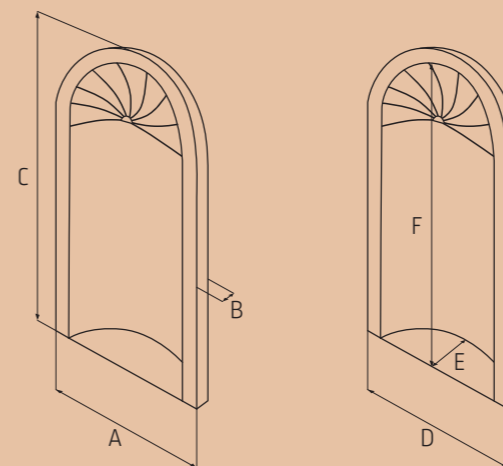

A-01P

132 x 70 x 30 mm

A-02P

173 x 328 x 47 mm

D-02

365 x 192 x 377 mm

NISZE I WSPORNIKI

NICHES AND BRACKETS