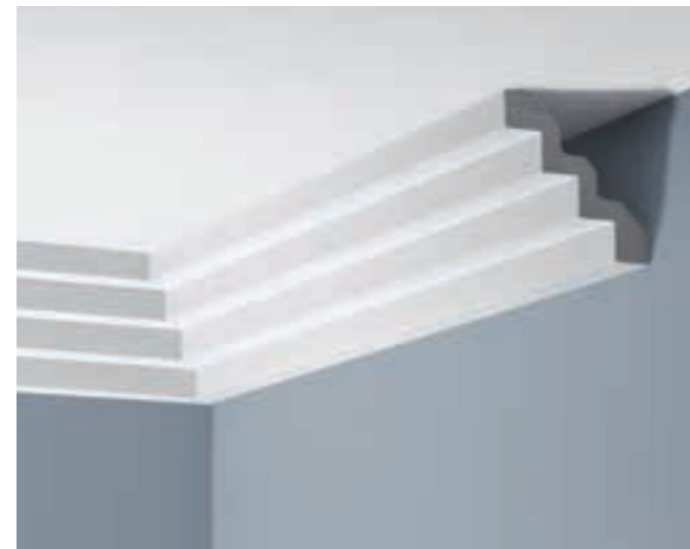

LGG-11

LISTWA GZYMSOWA GŁADKA 2400 mm
SMOOTH CORNICE MOULDING 2400 mm