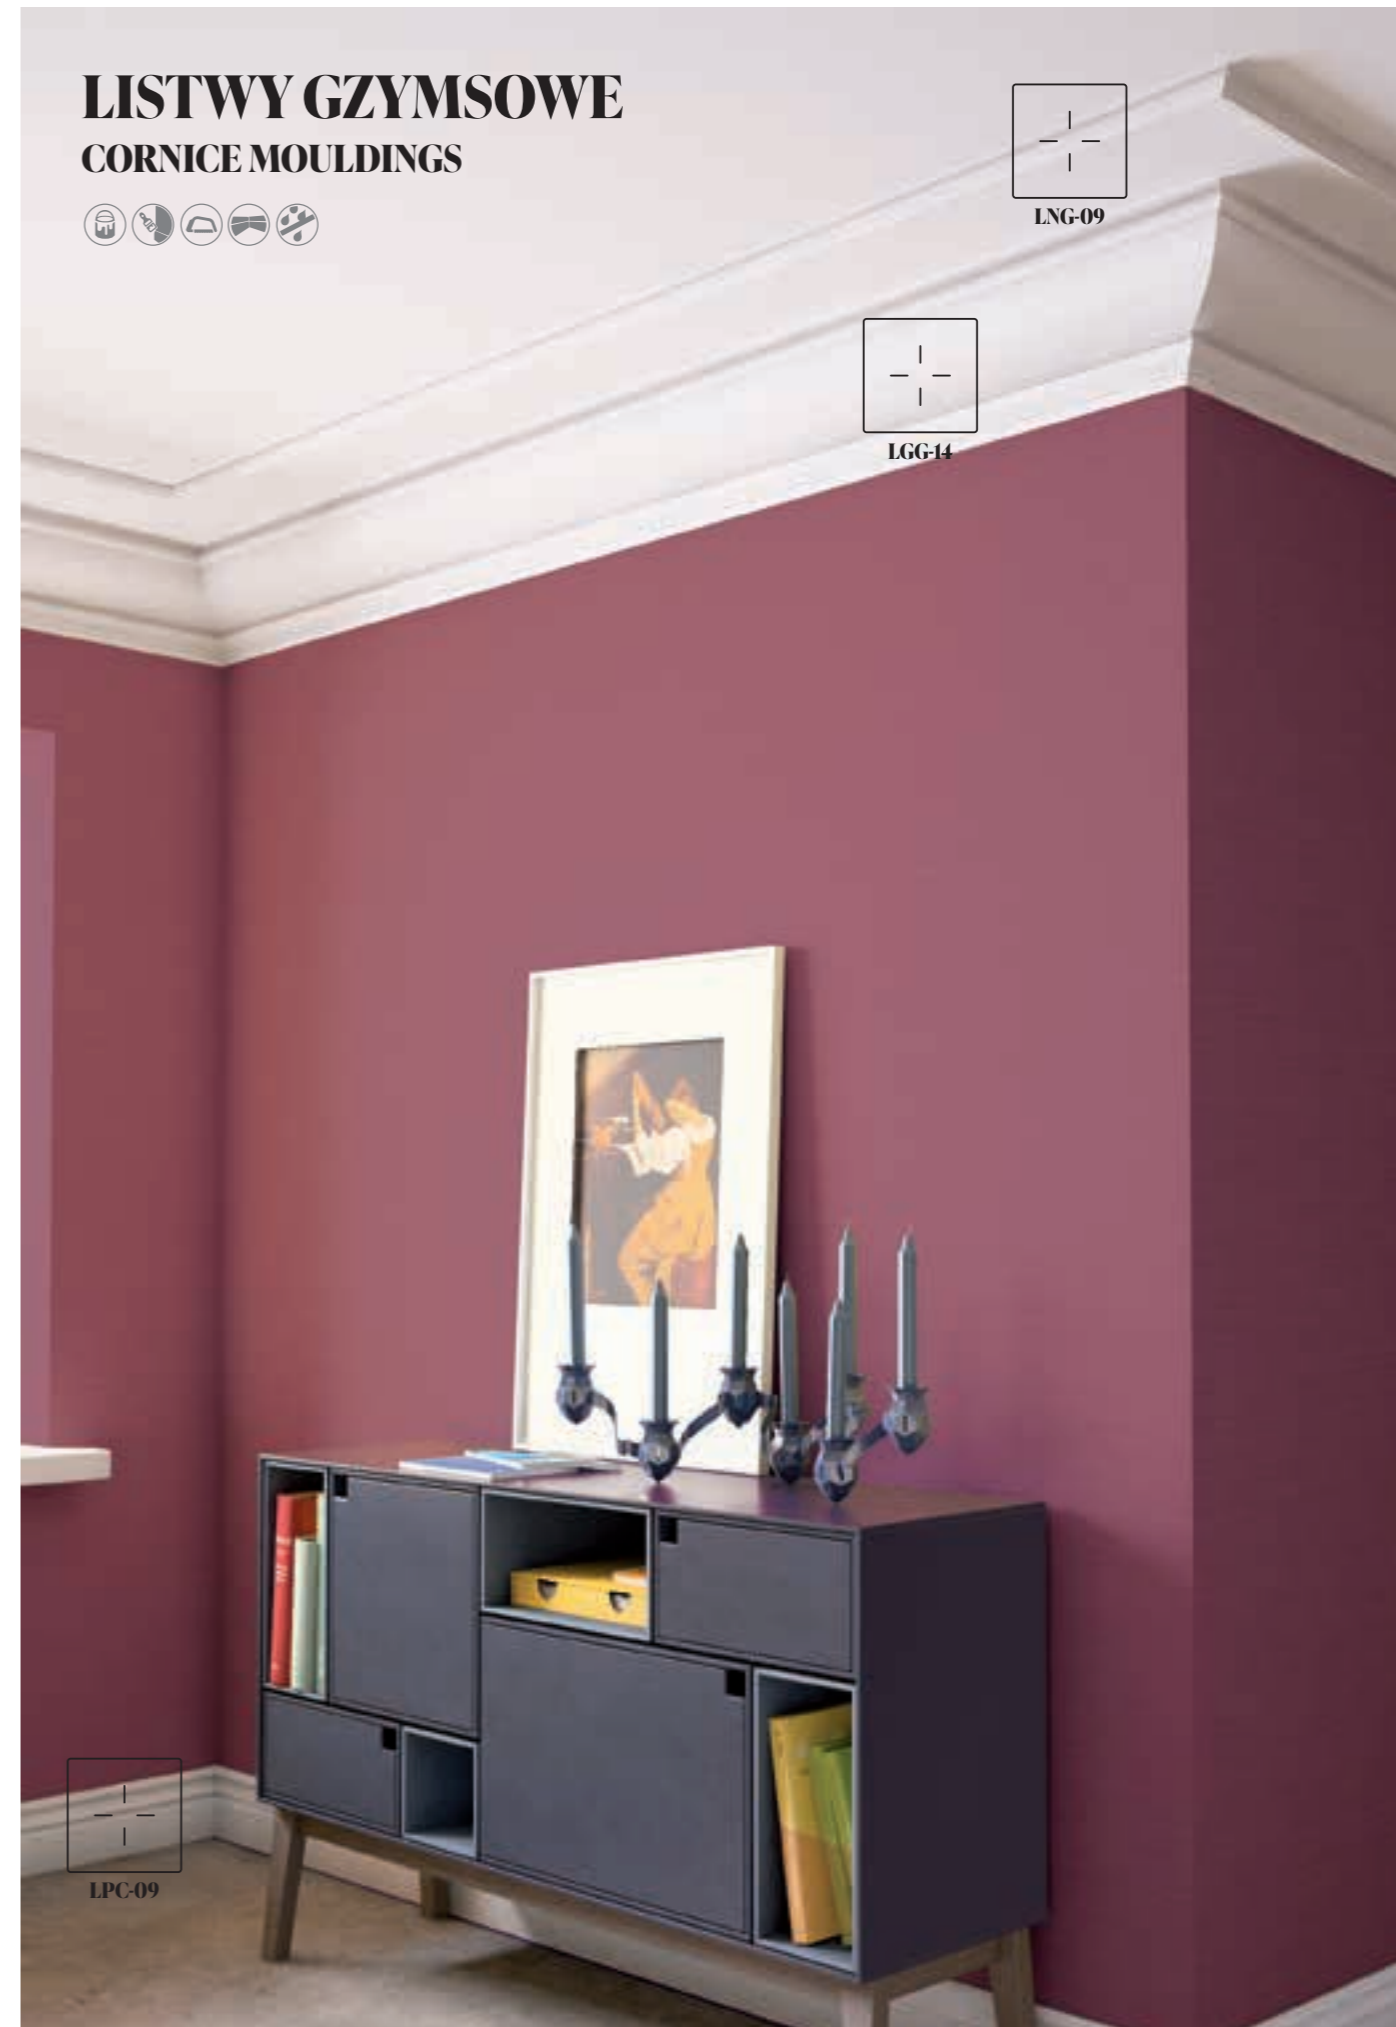

MASTER LINE® 6

LISTWY GZYMOWE CORNICE MOULDINGS