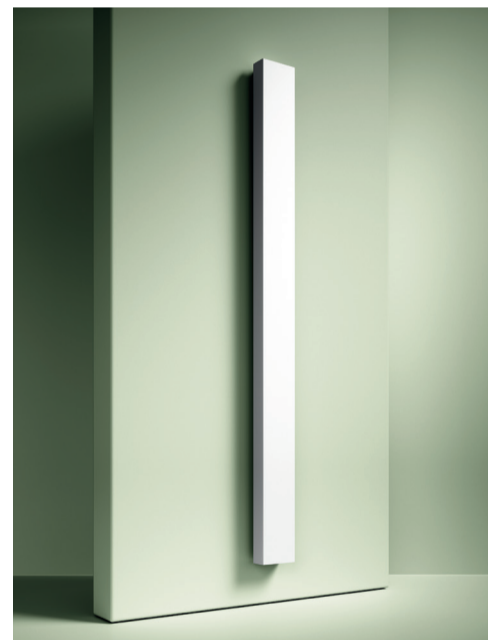

EXPERT

Super mocny, biały klej montażowy
na bazie polimeru hybrydowego.

Ekskluzywne lamele ściennie to połączenie wyrafinowanego wzornictwa i najwyższej jakości wykonania. Trwałe, odporne na uszkodzenia, a jednocześnie eleganckie – stanowią idealne dopełnienie zarówno klasycznych, jak i nowoczesnych wnętrz. Możliwość malowania pozwala na pełną personalizację, tworząc niepowtarzalną atmosferę dopasowaną do indywidualnego stylu. Prosty montaż i wodoodporność czynią je doskonałym wyborem dla wymagających przestrzeni mieszkalnych i komercyjnych.

Lamele można malować
farbami wodorozcieńczalnymi.

-  MALOWANIE
ZE ŚCIANĄ I LISTWAMI
-  PROSTE
CIĘCIE
-  MONTAŻ
NA KLEJ
-  PRODUKT
POLSKI

THALLIA®

THALIA® 1

Listwa zakończeniowa lewa

Panel THALIA® 1

Panel THALIA® 1

Listwa zakończeniowa prawa

THALIA® 2

Listwa zakończeniowa lewa

Panel THALIA® 2

Panel THALIA® 2

Listwa zakończeniowa prawa

THALIA® 3

Panel THALIA® 3

Panel THALIA® 3

Idealne do
wysokich wnętrz!
2,8 m
długość lameli