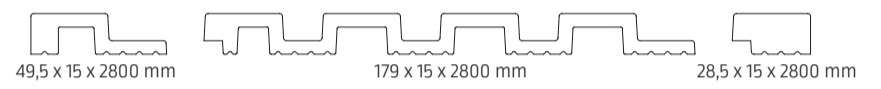

Lamele można malować
farbami wodorozcieńczalnymi.

-  MALOWANIE
ZE ŚCIANĄ I LISTWAMI
-  PROSTE
CIĘCIE
-  MONTAŻ
NA KLEJ
-  PRODUKT
POLSKI

THALLIA®

THALIA® 1

Listwa zakończeniowa lewa

Panel THALIA® 1

Panel THALIA® 1

Listwa zakończeniowa prawa

THALIA® 2

Listwa zakończeniowa lewa

Panel THALIA® 2

Panel THALIA® 2

Listwa zakończeniowa prawa

THALIA® 3

Panel THALIA® 3