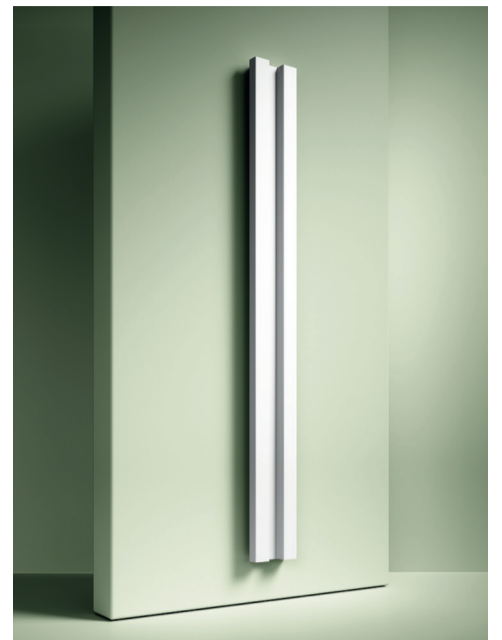

EXPERT

Super mocny, biały klej montażowy
na bazie polimeru hybrydowego.

Ekskluzywne lamele ściennie to połączenie wyrafinowanego wzornictwa i najwyższej jakości wykonania. Trwałe, odporne na uszkodzenia, a jednocześnie eleganckie – stanowią idealne dopełnienie zarówno klasycznych, jak i nowoczesnych wnętrz. Możliwość malowania pozwala na pełną personalizację, tworząc niepowtarzalną atmosferę dopasowaną do indywidualnego stylu. Prosty montaż i wodoodporność czynią je doskonałym wyborem dla wymagających przestrzeni mieszkalnych i komercyjnych.

Lamele można malować
farbami wodorozcieńczalnymi.

-  MALOWANIE
ZE ŚCIANĄ I LISTWAMI
-  PROSTE
CIĘCIE
-  MONTAŻ
NA KLEJ
-  PRODUKT
POLSKI

THALLIA®

THALIA® 1

Listwa zakończeniowa lewa

Panel THALIA® 1

Panel THALIA® 1