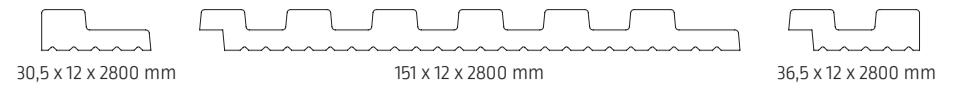

Lamele można malować
farbami wodorozcieńczalnymi.

-  MALOWANIE
ZE ŚCIANĄ I LISTWAMI
-  PROSTE
CIĘCIE
-  MONTAŻ
NA KLEJ
-  PRODUKT
POLSKI

THALLIA®

THALIA® 1

Listwa zakończeniowa lewa

Panel THALIA® 1

Panel THALIA® 1